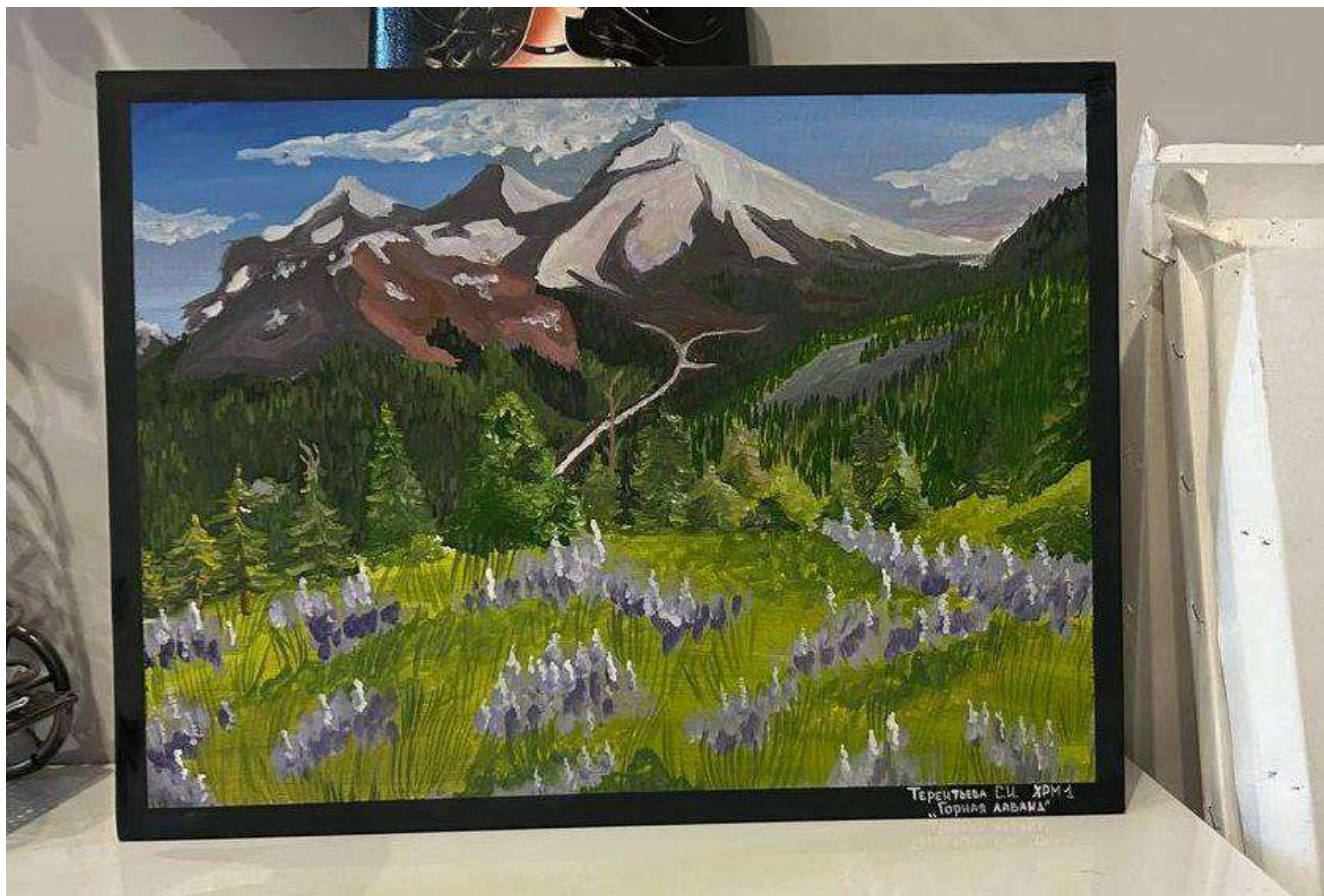

Онлайн-выставка творческих  
работ студентов  
«Пейзаж-образ Родины»

1 курса художественной реставрации  
мебели

**Фурт Петр.** Крепость.  
Темпера, бумага, 29,7x42  
2024

**Сухарева Светлана.** Пейзаж.  
Темпера, гуашь, бумага, 29,7x42  
2024

**Толстая Анна.** Черное море.  
Акварель, бумага, 30x40  
2024

**Терентьева Светлана.** Горная лаванда. Гуашь, бумага, 29,7x42 2024

**Матвеева Дарья.** Анапа, пляж Сукко.  
Акварель, бумага, 55x42  
2024

**Корытова Мария.** Дорога.  
Пастель, бумага, 30x40  
2024

**Гриценко Анна.** Деревня.  
Акварель, карандаши, бумага, 30x40  
2024

СПАСИБО ЗА ВНИМАНИЕ!