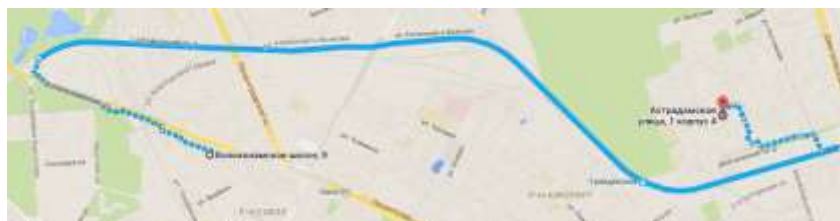

Информация о наличии общежития

На время сдачи вступительных испытаний иногородним абитуриентам предоставляется общежитие¹ (количество мест ограничено)

адрес: г. Москва, ул. Астрадамская, д. 1, корп. 4

🚶 Как пройти пешком
от ст. метро Тимирязевская

🚶 от ст. метро Дмитровская

🚆 Как проехать от Академии на электричке
(от ст. Покровское-Стрешнево до ст. Дмитровская (4 остановки))

¹ Информация о количестве мест и порядок заселения в общежитие(я) будут опубликованы на сайте не позднее 1 июня 2022г.